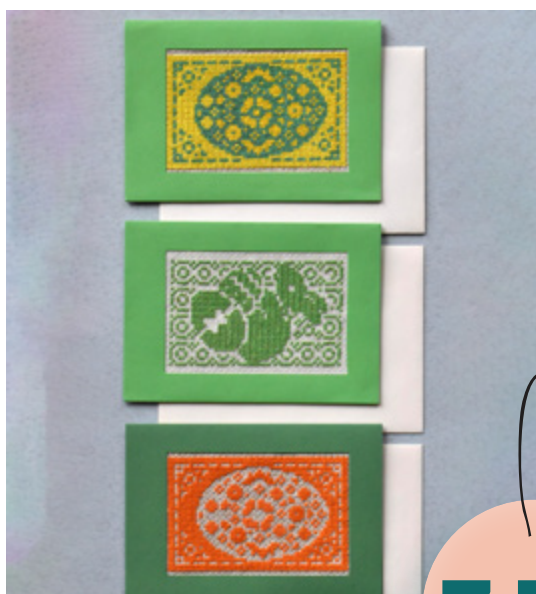

**Kartki wielkanocne  
haftowane**

**7-10** zł  
/szt

**Kartki wielkanocne  
haftowane**

**7-10** zł  
/szt

**Ptaszki ceramiczne**

**20** zł  
/szt

Możliwość zakupu w siedzibie WTZ od poniedziałku do piątku w godz. 7<sup>30</sup> - 15<sup>30</sup>,  
po uprzednim kontakcie telefonicznym.