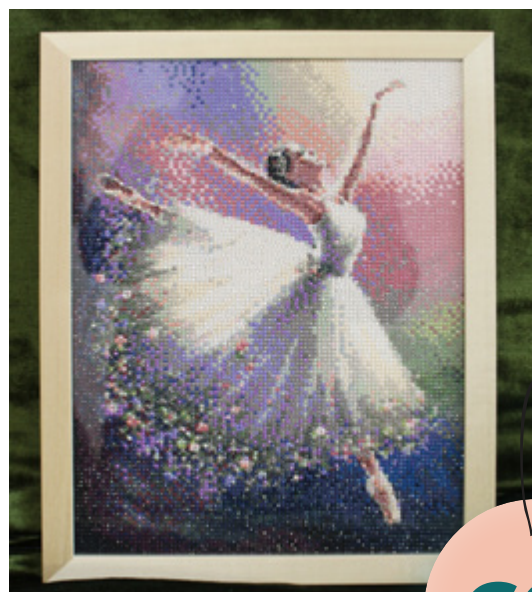

Obraz baletnica

• dostępne inne obrazy

60 zł

WYSYŁKA NA KOSZT ZAMAWIAJĄCEGO.

W ofercie dostępne są inne ozdoby - zapraszamy do kontaktu.